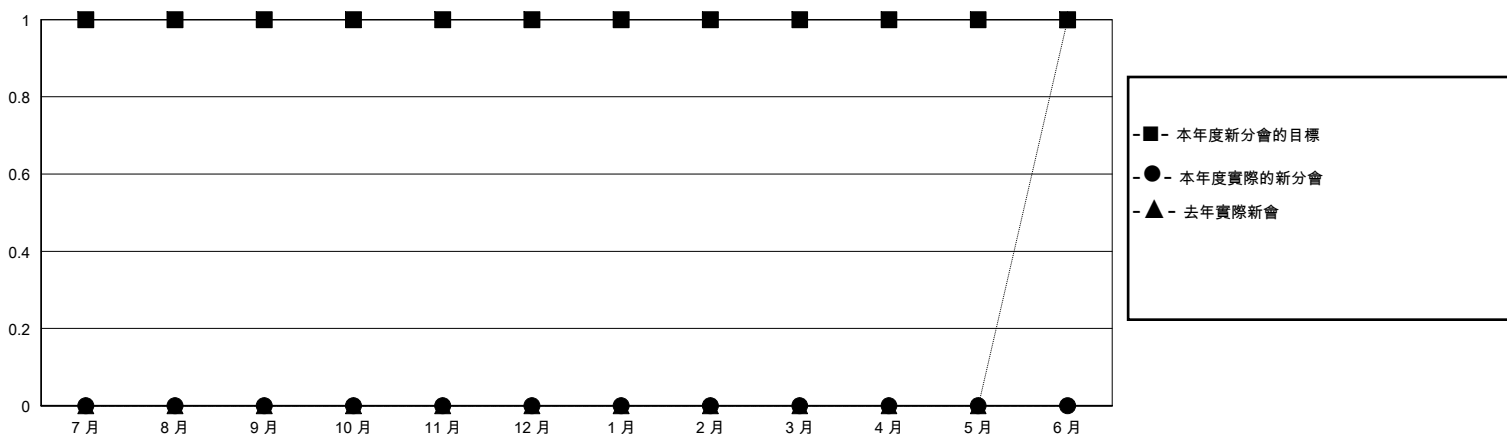

# MONTHLY MEMBERSHIP PROGRESS REPORT

District 300C2

Results as of: 6/30/2020

GMT:

地點 REP OF CHINA

GMT憲章區

分會			
成果 2019-2020			
季	新分會目標	新會	會員流失的分會
7月/8月/9月	1	0	0
10月/11月/12月	0	0	0
1月/2月/3月	0	0	0
4月/5月/6月	0	0	0

位會員@每位須繳			
成果 2019-2020			
季	會員淨增長目標	實際會員增長數	實際退會會員 (包括轉會)
7月/8月/9月	150	672	7
10月/11月/12月	150	72	95
1月/2月/3月	150	65	3
4月/5月/6月	150	15	798

目標與實際新會累積

目標和實際會員累積

已取消的分會: 0

86 CLUBS OF 89 增添1位或以上的新會員

性別分佈

男 3,408 (68.93%)  
女 1,536 (31.07%)