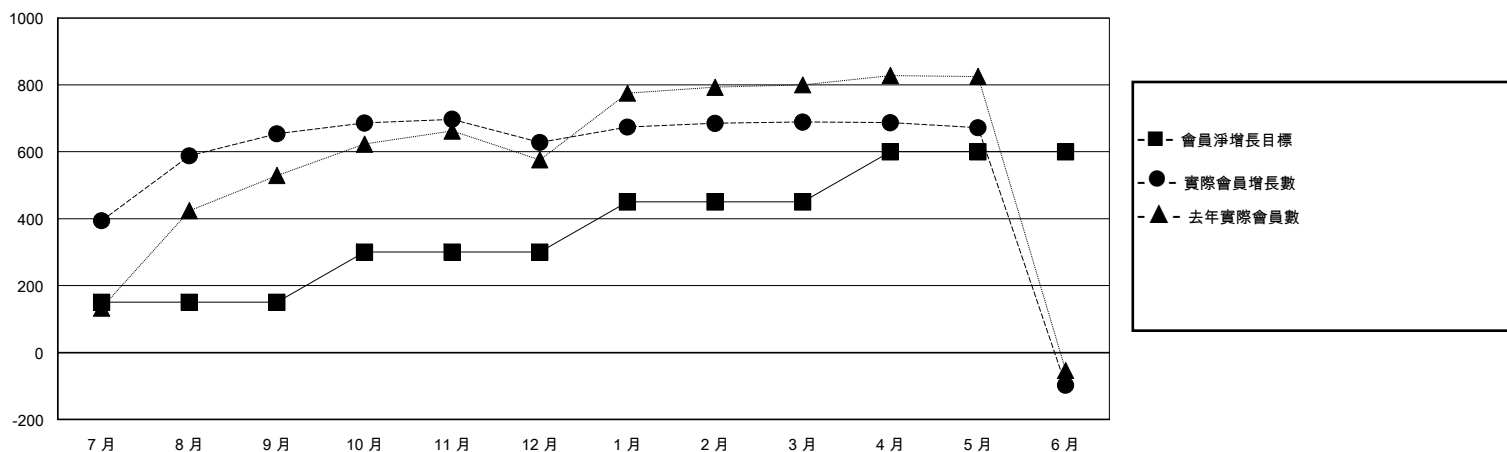

# MONTHLY MEMBERSHIP PROGRESS REPORT

District 300C2

Results as of: 6/30/2020

GMT:

地點 REP OF CHINA

GMT憲章區

分會			
成果 2019-2020			
季	新分會目標	新會	會員流失的分會
7月/8月/9月	1	0	0
10月/11月/12月	0	0	0
1月/2月/3月	0	0	0
4月/5月/6月	0	0	0

位會員@每位須繳			
成果 2019-2020			
季	會員淨增長目標	實際會員增長數	實際退會會員 (包括轉會)
7月/8月/9月	150	672	7
10月/11月/12月	150	72	95
1月/2月/3月	150	65	3
4月/5月/6月	150	15	798

目標與實際新會累積

目標和實際會員累積

已取消的分會: 0

86 CLUBS OF 89 增添1位或以上的新會員

性別分佈

男 3,408 (68.93%)  
女 1,536 (31.07%)